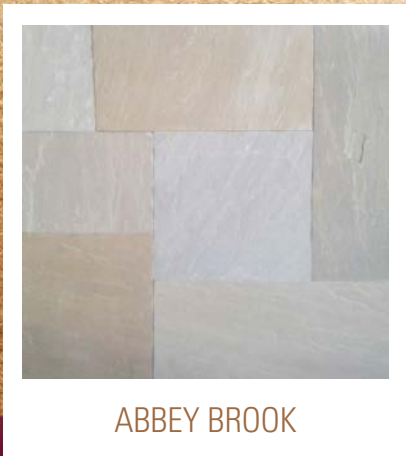

PATTERN FLAGSTONE & TRAVERTINE PAVERS

BLUE ICE

BLUE ICE

1 (877) KCOUDDOOR | semcooutdoor.com

PATTERN FLAGSTONE

ABBEY BROOK

BLUE ICE

BROWNSTONE

ABBEY BROOK

BLUE ICE

BROWNSTONE

JURASSIC

KENTUCKY BUFF

COMO BUFF

COMO BUFF

JURASSIC